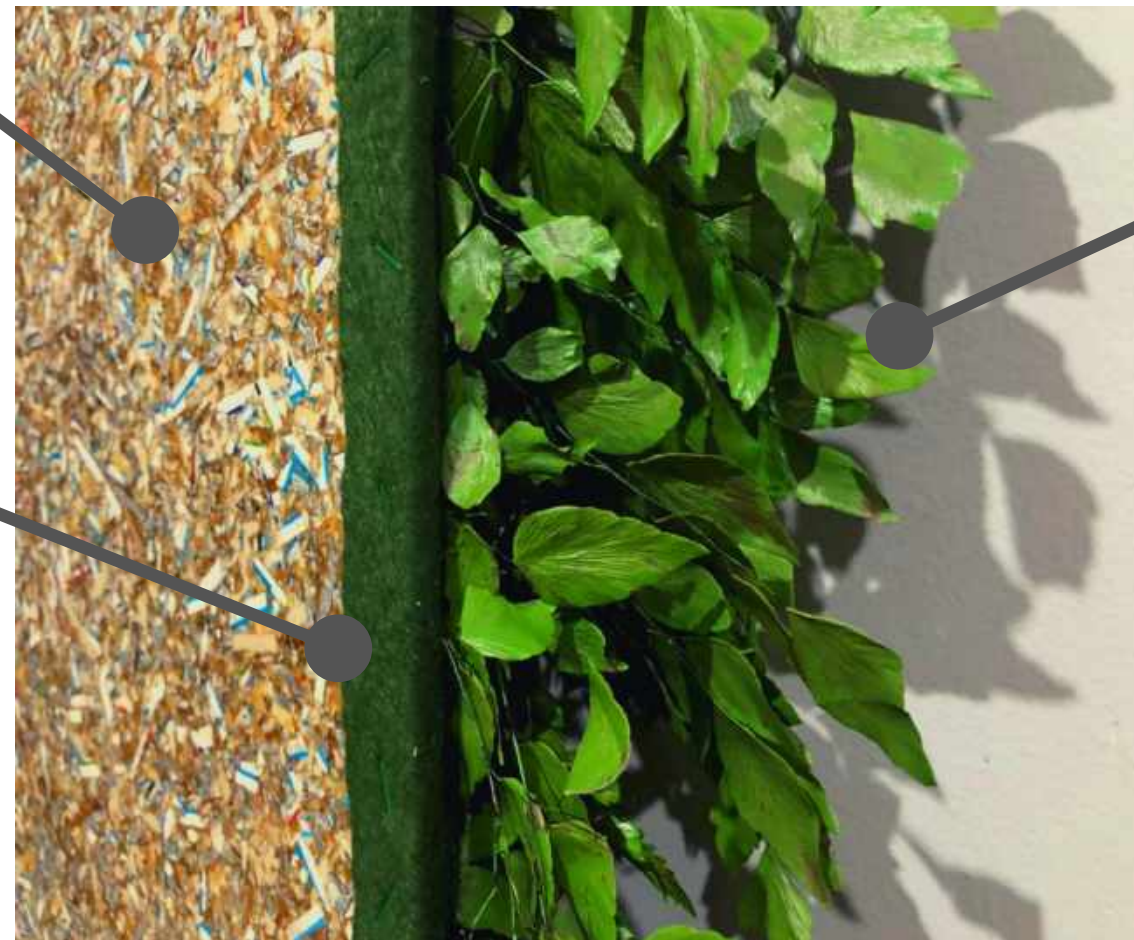

JARDIM VERTICAL PRESERVADO

COMPOSIÇÃO

1 Placa Reciclada

Reforçando nosso compromisso ambiental, não utilizamos isopor ou o tradicional madeirite em nossos jardins, que são projetados em uma placa ecológica produzida a partir de resíduos industriais. As peças, são também impermeáveis, eliminando riscos de uma eventual umidade na parede danificar as plantas.

2

Carpete Verde

Após serem cortadas sob medida, as placas ecológicas recebem um exclusivo acabamento de tapeçaria em feltro verde 180 gr. Diferencial que traz nobreza ao fundo do painel e garante melhor aderência na fixação das plantas preservadas.

3

Vegetação Preservada

Manualmente, conforme as vegetações e cores definidas pelo cliente, as plantas preservadas são fixadas no painel, assim o Jardim Vertical Preservado ganha forma.

JARDIM VERTICAL PRESERVADO